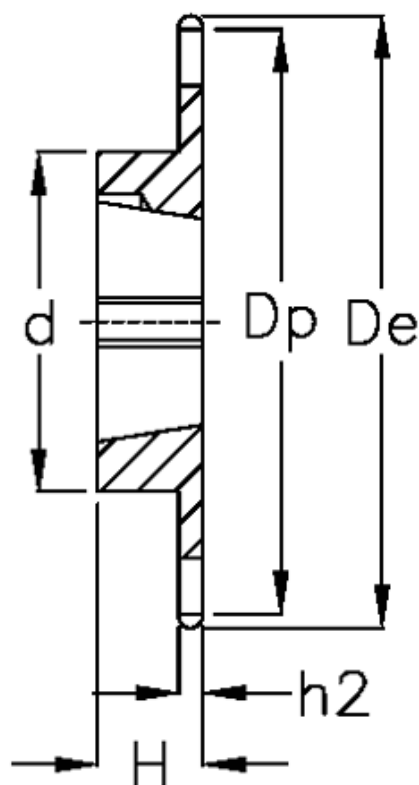

Varenummer: 616031007014
Beskrivelse: Bøsningshjul 12 B-1 Z=14 simplex
for bøsning 1210

Mål

Antal tænder	= 14
C	= 2
d	= 70
De	= 93.6
Dp	= 85.61
For bøsning	= 1610
For kædebetegnelse	= 12 B-1
For kæde størrelse	= 3/4" x 7/16"

H	= 25
h1	= 11.1
Materiale	= Stål